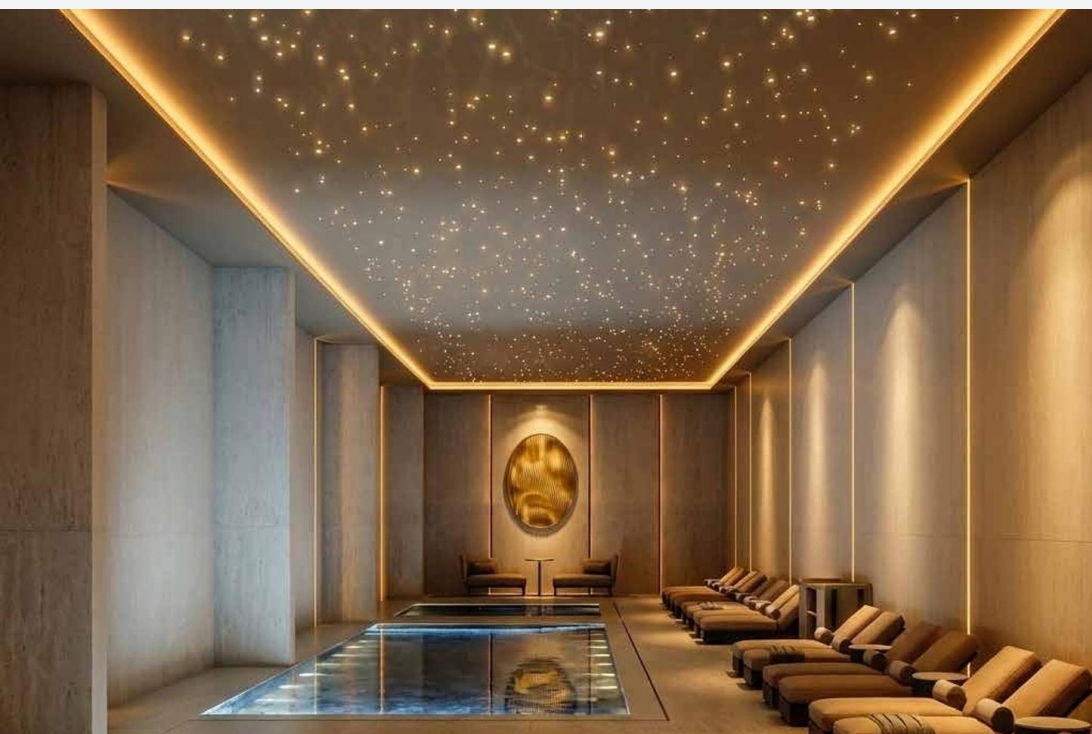

Riyadh

Executive Residence in Amaya

466.000 €

Kaufpreis

74,54 m²

Wohnfläche

2

Zimmer