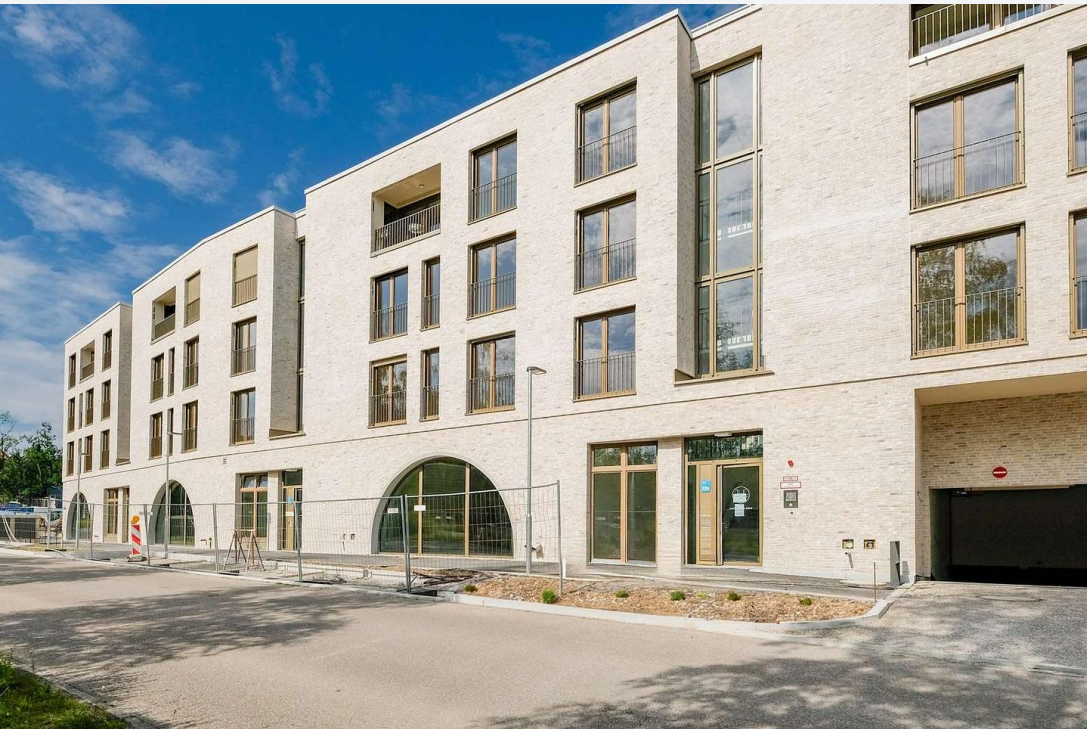

86899 Landsberg am Lech

Kurzfristig beziehbar: Kompakte 2-Zimmer-Wohnung in Landsbergs neuer Seite

950 €

Kaltmiete

57,52 m²

Wohnfläche

2

Zimmer