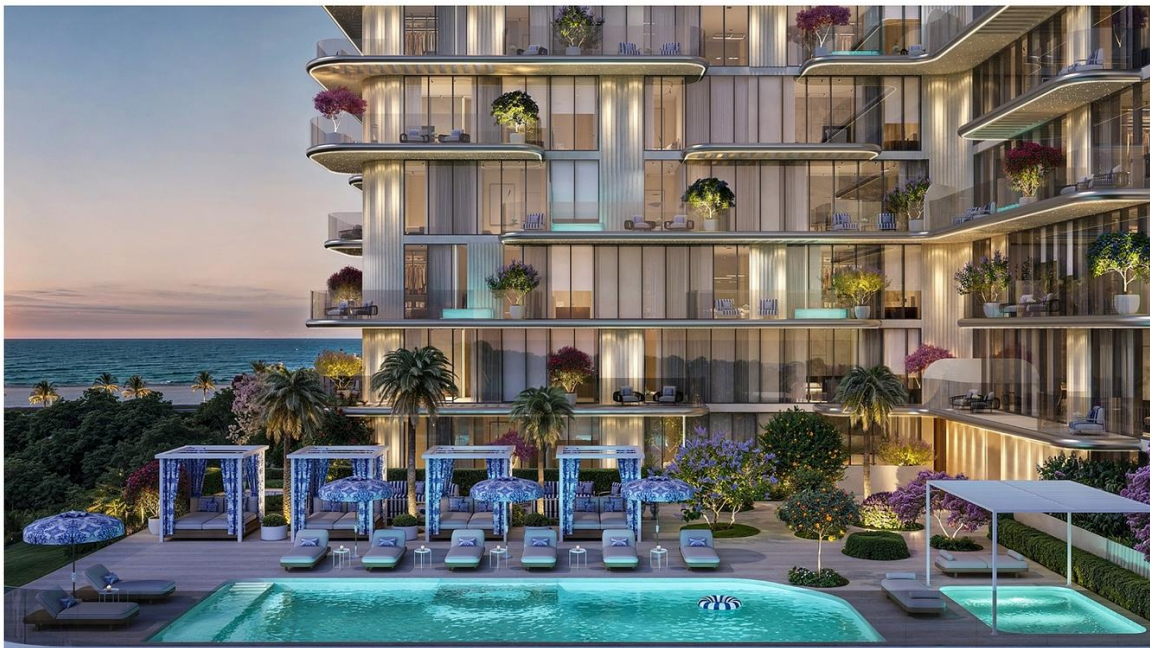

VILLA *del* BRUNELLO
DUBAI ISLANDS