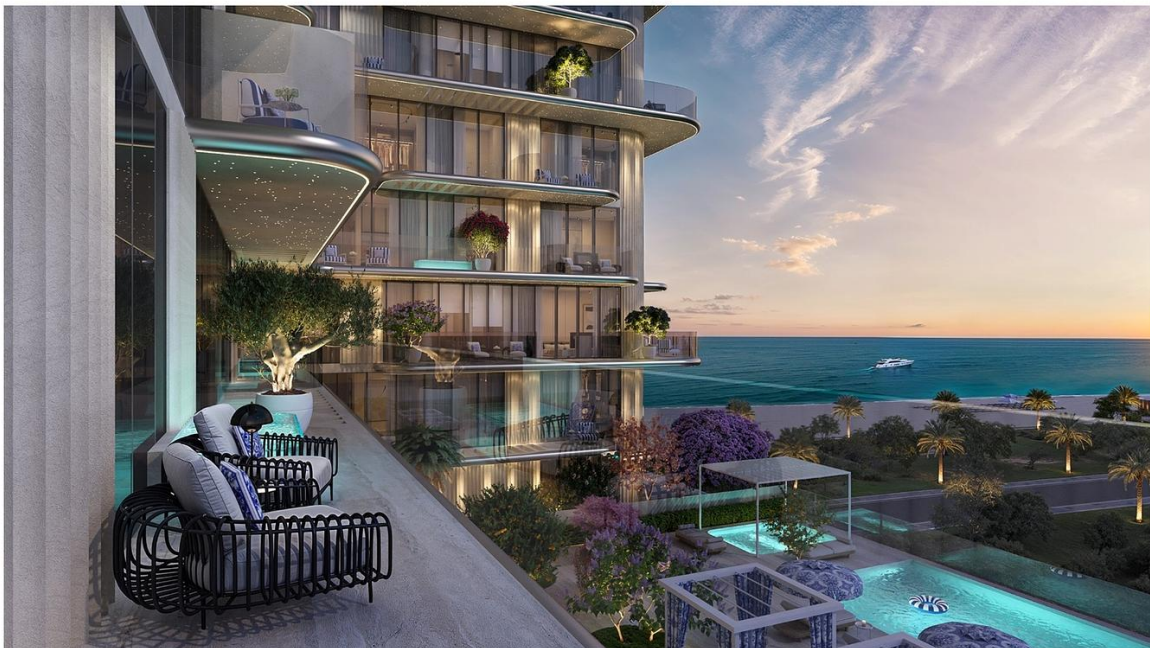

VILLA *del* BRUNELLO
DUBAI ISLANDS